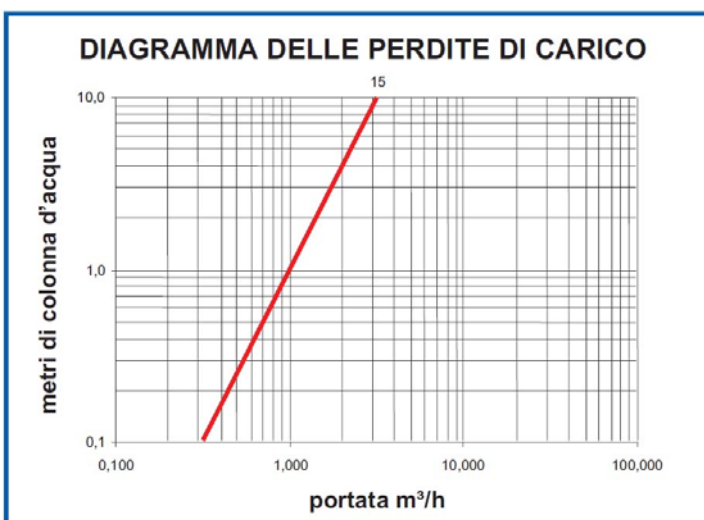

## Contatore d'acqua mod. UET

- Contatore da incasso murale, a getto unico, superdry
- Contatore estraibile anche dopo l'incasso
- Quadrante orientabile su 360°
- Per acqua fino a 90 °C
- Ideale per ambienti quali bagni o cucine
- Installazione orizzontale o verticale

DN calibro mm - pollici		15 - 1/2	
Q <sub>3</sub>	Portata permanente	m <sup>3</sup> /h	2,5
Q <sub>4</sub>	Portata di sovraccarico	m <sup>3</sup> /h	3,125
Q <sub>2</sub>	Portata di transizione con campo di misura R80 [MPE ±2%]	l/h	50
Q <sub>1</sub>	Portata minima con campo di misura R80 [MPE ±5%]	l/h	31,25
S	Sensibilità con campo di misura R80	l/h	7
ΔP	Classe di perdita di pressione	bar	0,63
MAP	Massima pressione di funzionamento ammissibile	bar	16
	Intervallo di indicazione del quadrante minimo / massimo	m <sup>3</sup>	0,0001 / 100,000
	Peso con kit raccordi	kg	0,660
	Peso senza kit raccordi	kg	0,500

La profondità massima di incasso della cassetta è di 41 mm da filo intonaco a centro tubo o di 68 mm da filo intonaco a retro cassetta (sottrarre da queste misure lo spessore dell'eventuale rivestimento murale).