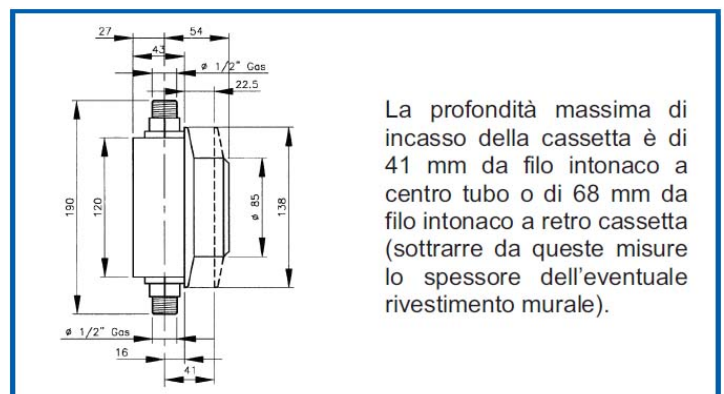

## Contatore d'acqua mod. UET

- Contatore da incasso murale, a getto unico, superdry
- Contatore estraibile anche dopo l'incasso
- Quadrante orientabile su 360°
- Per acqua fino a 90 °C
- Ideale per ambienti quali bagni o cucine
- Installazione orizzontale o verticale

DN calibro mm - pollici		15 - 1/2	
Q <sub>3</sub>	Portata permanente	m <sup>3</sup> /h	2,5
Q <sub>4</sub>	Portata di sovraccarico	m <sup>3</sup> /h	3,125
Q <sub>2</sub>	Portata di transizione con campo di misura R80 [MPE ±2%]	l/h	50
Q <sub>1</sub>	Portata minima con campo di misura R80 [MPE ±5%]	l/h	31,25
S	Sensibilità con campo di misura R80	l/h	7
ΔP	Classe di perdita di pressione	bar	0,63
MAP	Massima pressione di funzionamento ammissibile	bar	16
	Intervallo di indicazione del quadrante minimo / massimo	m <sup>3</sup>	0,0001 / 100,000
	Peso con kit raccordi	kg	0,660
	Peso senza kit raccordi	kg	0,500

La profondità massima di incasso della cassetta è di 41 mm da filo intonaco a centro tubo o di 68 mm da filo intonaco a retro cassetta (sottrarre da queste misure lo spessore dell'eventuale rivestimento murale).

Il gruppo è composto da:

- Scatola in alluminio
- Raccordi in ottone per il collegamento alla tubazione
- Cuffia cromata
- Rosone cromato
- Contatore